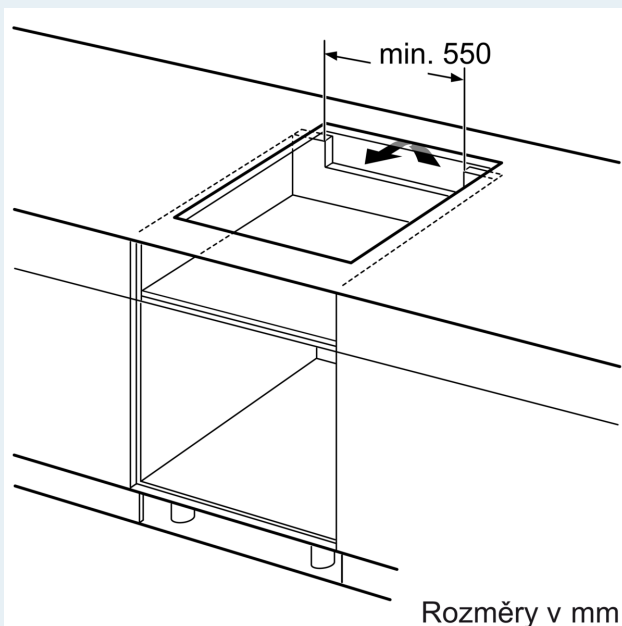

Rozměry v mm