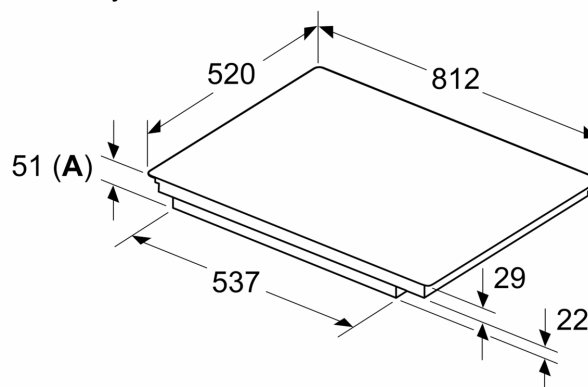

#### Instalace

- rozměry spotřebiče (V x Š x H): 51 x 812 x 520 mm
- rozměry pro vestavbu (V x Š x H) : 51 x 750 x 490 - 500 mm
- min. tloušťka pracovní desky: 16 mm
- příkon: 7.4 kW
- powerManagement: v případě potřeby omezí maximální výkon (závisí na pojistkové ochraně elektrické instalace)

### Rozměrové výkresy

Rozměry v mm

A: Min. vzdálenost od výřezu varného panelu ke stěně

B: Vzdálenost mezi povrchem pracovní desky a horní hranou přední části trouby musí být 30 mm

Viz prostorové požadavky trouby

Rozměry v mm

A: Odsazená hloubka

Rozměry v mm

① Je nutné počítat s větrací štěrbinou.

Rozměry v mm

Rozměrové výkresy

①  
Je nutné počítat  
s větrací štěrbínou

rozměry v mm