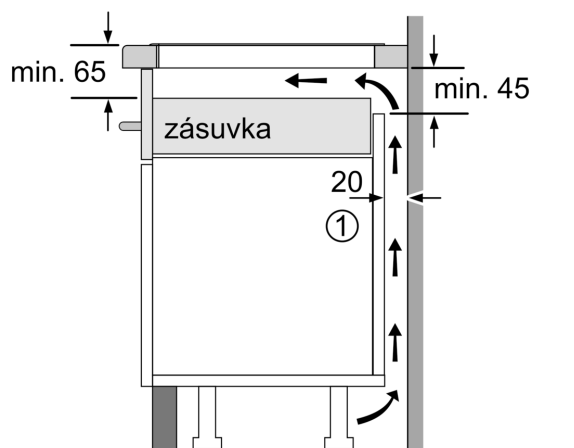

#### Instalace

- rozměry spotřebiče (V x Š x H): 51 x 812 x 520 mm
- rozměry pro vestavbu (V x Š x H) : 51 x 750 x 490 - 500 mm
- min. tloušťka pracovní desky: 16 mm
- příkon: 7.4 kW
- powerManagement: v případě potřeby omezí maximální výkon (závisí na pojistkové ochraně elektrické instalace)

### Rozměrové výkresy

Rozměry v mm

A: Min. vzdálenost od výřezu varného panelu ke stěně

B: Vzdálenost mezi povrchem pracovní desky a horní hranou přední části trouby musí být 30 mm

Viz prostorové požadavky trouby

Rozměry v mm

A: Odsazená hloubka

Rozměry v mm

① Je nutné počítat s větrací štěrbinou.

Rozměry v mm

Rozměrové výkresy

①  
Je nutné počítat  
s větrací štěrbínou

rozměry v mm

rozměry v mm