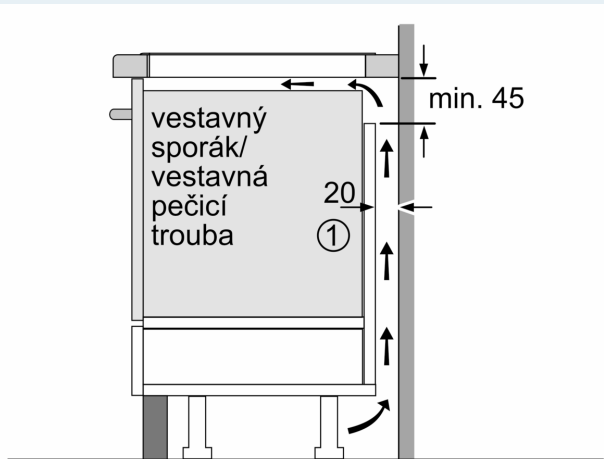

#### Instalace

- rozměry spotřebiče (V x Š x H): 51 x 812 x 520 mm
- rozměry pro vestavbu (V x Š x H) : 51 x 750 x 490 - 500 mm
- min. tloušťka pracovní desky: 16 mm
- příkon: 7.4 kW
- powerManagement: v případě potřeby omezí maximální výkon (závisí na pojistkové ochraně elektrické instalace)

### Rozměrové výkresy

Rozměry v mm

A: Min. vzdálenost od výřezu varného panelu ke stěně

B: Vzdálenost mezi povrchem pracovní desky a horní hranou přední části trouby musí být 30 mm

Viz prostorové požadavky trouby

Rozměry v mm

A: Odsazená hloubka

Rozměry v mm

① Je nutné počítat s větrací štěrbinou.

Rozměry v mm

Rozměrové výkresy

①  
Je nutné počítat  
s větrací štěrbínou

rozměry v mm

rozměry v mm