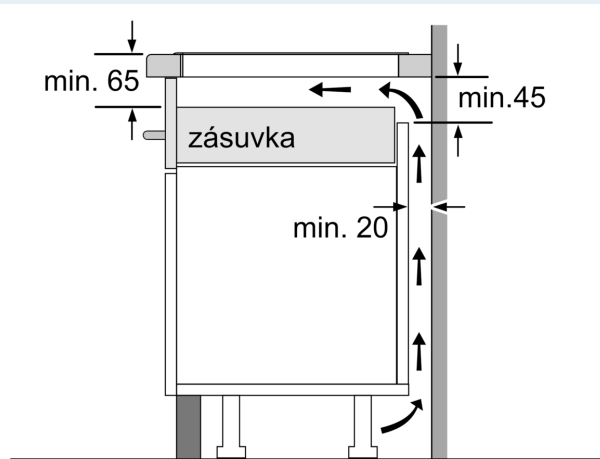

#### Instalace

- rozměry spotřebiče (V x Š x H): 51 x 812 x 520 mm
- rozměry pro vestavbu (V x Š x H) : 51 x 750 x 490 - 500 mm
- min. tloušťka pracovní desky: 16 mm
- příkon: 7.4 kW
- powerManagement: v případě potřeby omezí maximální výkon (závisí na pojistkové ochraně elektrické instalace)

### Rozměrové výkresy

Rozměry v mm

A: Min. vzdálenost od výřezu varného panelu ke stěně

B: Vzdálenost mezi povrchem pracovní desky a horní hranou přední části trouby musí být 30 mm

Viz prostorové požadavky trouby

Rozměry v mm

A: Odsazená hloubka

Rozměry v mm

① Je nutné počítat s větrací štěrbinou.

Rozměry v mm

Rozměrové výkresy

①  
Je nutné počítat  
s větrací štěrbínou

rozměry v mm

rozměry v mm