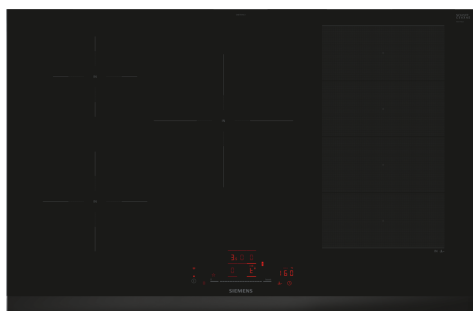

## iQ700, Indukční varná deska, 80 cm, Černá, instalace na pracovní desku s rámečkem EX875HVC1E