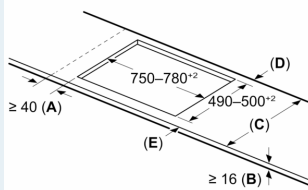

iQ700, Indukční varná deska, 80 cm, Černá, instalace na pracovní desku s rámečkem EX875HVC1E

Rozměrové výkresy

Rozměry v mm

A: Min. vzdálenost od výřezu varného panelu ke stěně

B: Vzdálenost mezi povrchem pracovní desky a horní hranou přední části trouby musí být 30 mm

Viz prostorové požadavky trouby

Pracovní deska, do které se varná deska instaluje, musí vydržet zátěž asi 60 kg. V případě potřeby je nutné použít odpovídající spodní konstrukci

C	D	E
585-600	50	≥ 35
> 600	≥ 50	≥ 50

Rozměry v mm